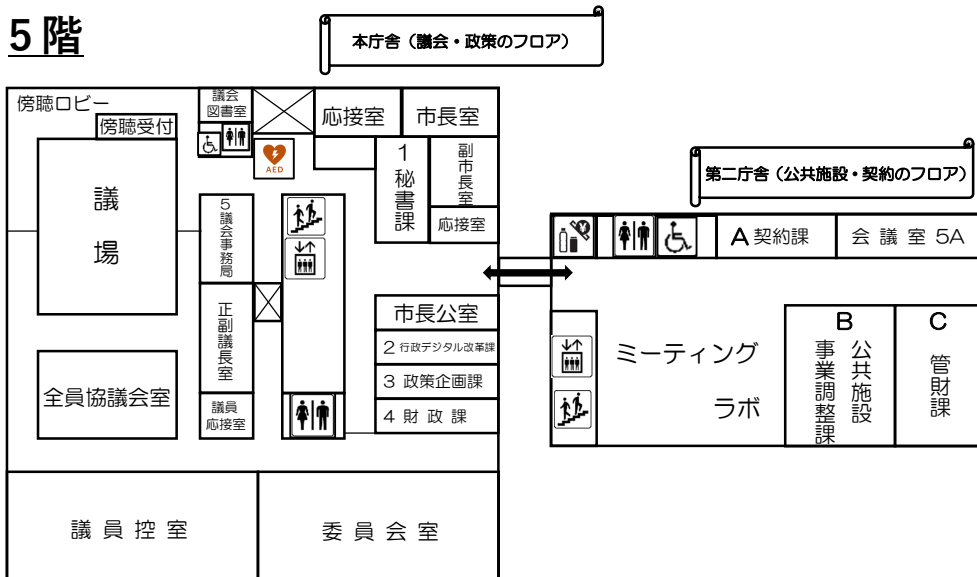

5階

春日部市役所 庁舎 フロア案内図

階	本庁舎	第二庁舎
5	春日部市議会 議会事務局 秘書課 行政デジタル改革課 政策企画課 財政課	契約課 公共施設事業調整課 管財課
4	教育総務課 教育施設課 指導課 学務課 学校給食課 社会教育課 文化財課 スポーツ推進課 公園緑地課 道路管理課 道路建設課 河川課 都市計画課 鉄道高架推進課 開発調整課 まちづくり推進課 建築課 危機管理防災課 情報システム課	人事課 総務課 選挙管理委員会事務局 監査委員事務局
3	情報ラウンジ（市政情報室 有料コピー機） こども家庭センター こども相談課 保育課 こども育成課 市政情報課 シティセールス広報課 市民参加推進課 人権共生課 くらしの安全課 市民税課 資産税課 収納管理課	農業委員会事務局 農業振興課 商工観光課 リサイクル衛生課 環境政策課
2	まちのリビング 市民課 介護保険課 国民健康保険課 健康課 高齢者支援課 障がい者支援課 会計課 かずかべっ子ルーム（コミュニティ棟）	福祉総務課 生活支援課 市民相談室 消費生活センター
1	総合案内 売店 ひだまりホール（コミュニティ棟） レストラン棟	経営総務課 施設管理課 工務課