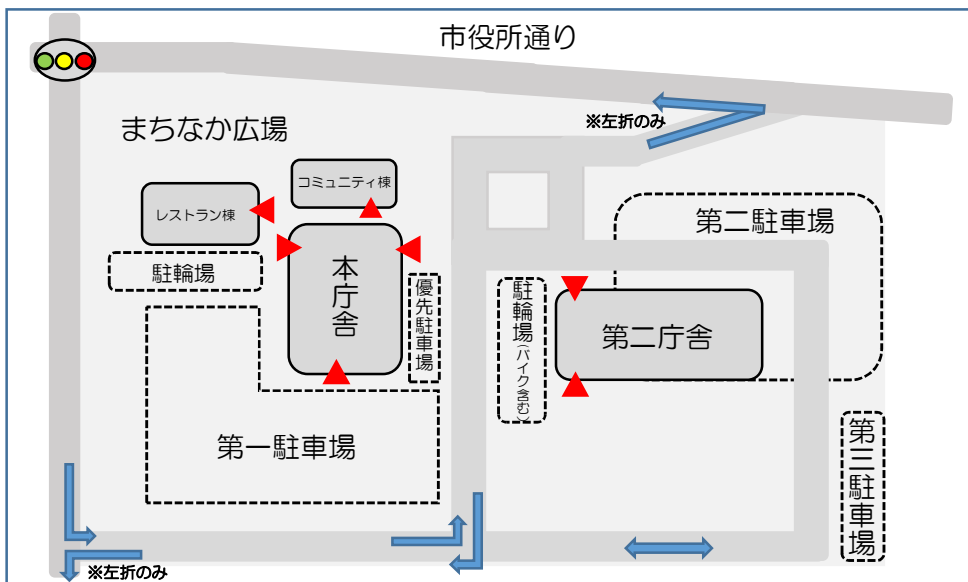

5階

春日部市役所 庁舎 フロア案内図

階	本庁舎	第二庁舎
5	春日部市議会 議会事務局 秘書課 行政デジタル改革課 政策企画課 財政課	契約課 公共施設事業調整課 管財課
4	教育総務課 教育施設課 指導課 学務課 学校給食課 社会教育課 文化財課 スポーツ推進課 公園緑地課 道路管理課 道路建設課 河川課 都市計画課 鉄道高架推進課 開発調整課 まちづくり推進課 建築課 危機管理防災課 情報システム課	人事課 総務課 選挙管理委員会事務局 監査委員事務局
3	情報ラウンジ（市政情報室 有料コピー機） こども家庭センター こども相談課 保育課 こども育成課 市政情報課 シティセールス広報課 市民参加推進課 人権共生課 くらしの安全課 市民税課 資産税課 収納管理課	農業委員会事務局 農業振興課 商工観光課 リサイクル衛生課 環境政策課
2	まちのリビング 市民課 介護保険課 国民健康保険課 健康課 高齢者支援課 障がい者支援課 会計課 かずかべっ子ルーム（コミュニティ棟）	福祉総務課 生活支援課 市民相談室 消費生活センター
1	総合案内 売店 ひだまりホール（コミュニティ棟） レストラン棟	経営総務課 施設管理課 工務課