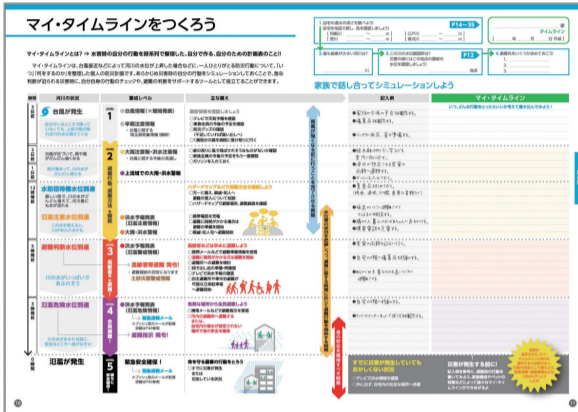

大雨に備えてマイ・タイムラインを作ろう!!

問 危機管理防災課 (TEL 048-739-6830)

マイ・タイムラインって?

「台風の発生」から「川の氾濫」まで、その時に何をするかを時系列順で事前に整理したものが「マイ・タイムライン」です。大雨の際に慌てず、逃げ遅れゼロを目指しましょう!

▲ハザードマップ10ページ・11ページ「マイ・タイムラインをつくらう」

避難の優先順位を知っておこう!

適切な避難の考え方を知っていますか? 「避難」とは難を避けることです。むやみに避難所へ行くのではなく、それぞれに合った避難先を考えましょう。

1. 在宅避難

「自宅が浸水しない」あるいは「浸水しても2階など安全な場所がある」場合は、自宅で避難をしましょう。

2. 安全な親戚・知人宅への避難

自宅が危険な場合、安全なところに住んでいる親戚や友人宅へ避難しましょう。

3. 車中泊避難

車での避難が可能な場合は、車中泊避難を検討しましょう。

4. 避難所へ避難

1~3のどの方法も難しい場合は、市が開設した避難所へ避難しましょう。

災害ハザードマップを確認しよう!

いつ起こるか分からない災害に備えるため、日頃からの備えが大切です。ぜひ災害ハザードマップを活用し、皆さん一人一人の備えに役立ててください。

▲ハザードマップの配布などについて詳しくは市Webで

各河川が決壊したらどうなるの?

ハザードマップでは、もし各河川が決壊したら、最大でどの程度浸水するのか、色で分かるように記載しています。ハザードマップから自宅を探して、浸水リスクを確認しておきましょう!

▲洪水リスクマップ

▲想定浸水深のイメージ

備蓄品を確認しましょう!

各家庭の備蓄の目標

最低
3日分

推奨
7日分

災害時、備蓄品があれば、心の余裕も大きく変わります。災害時に慌てないためにも、日頃から備えておきましょう。

まずはこれを揃えよう! 基本の備蓄品10選