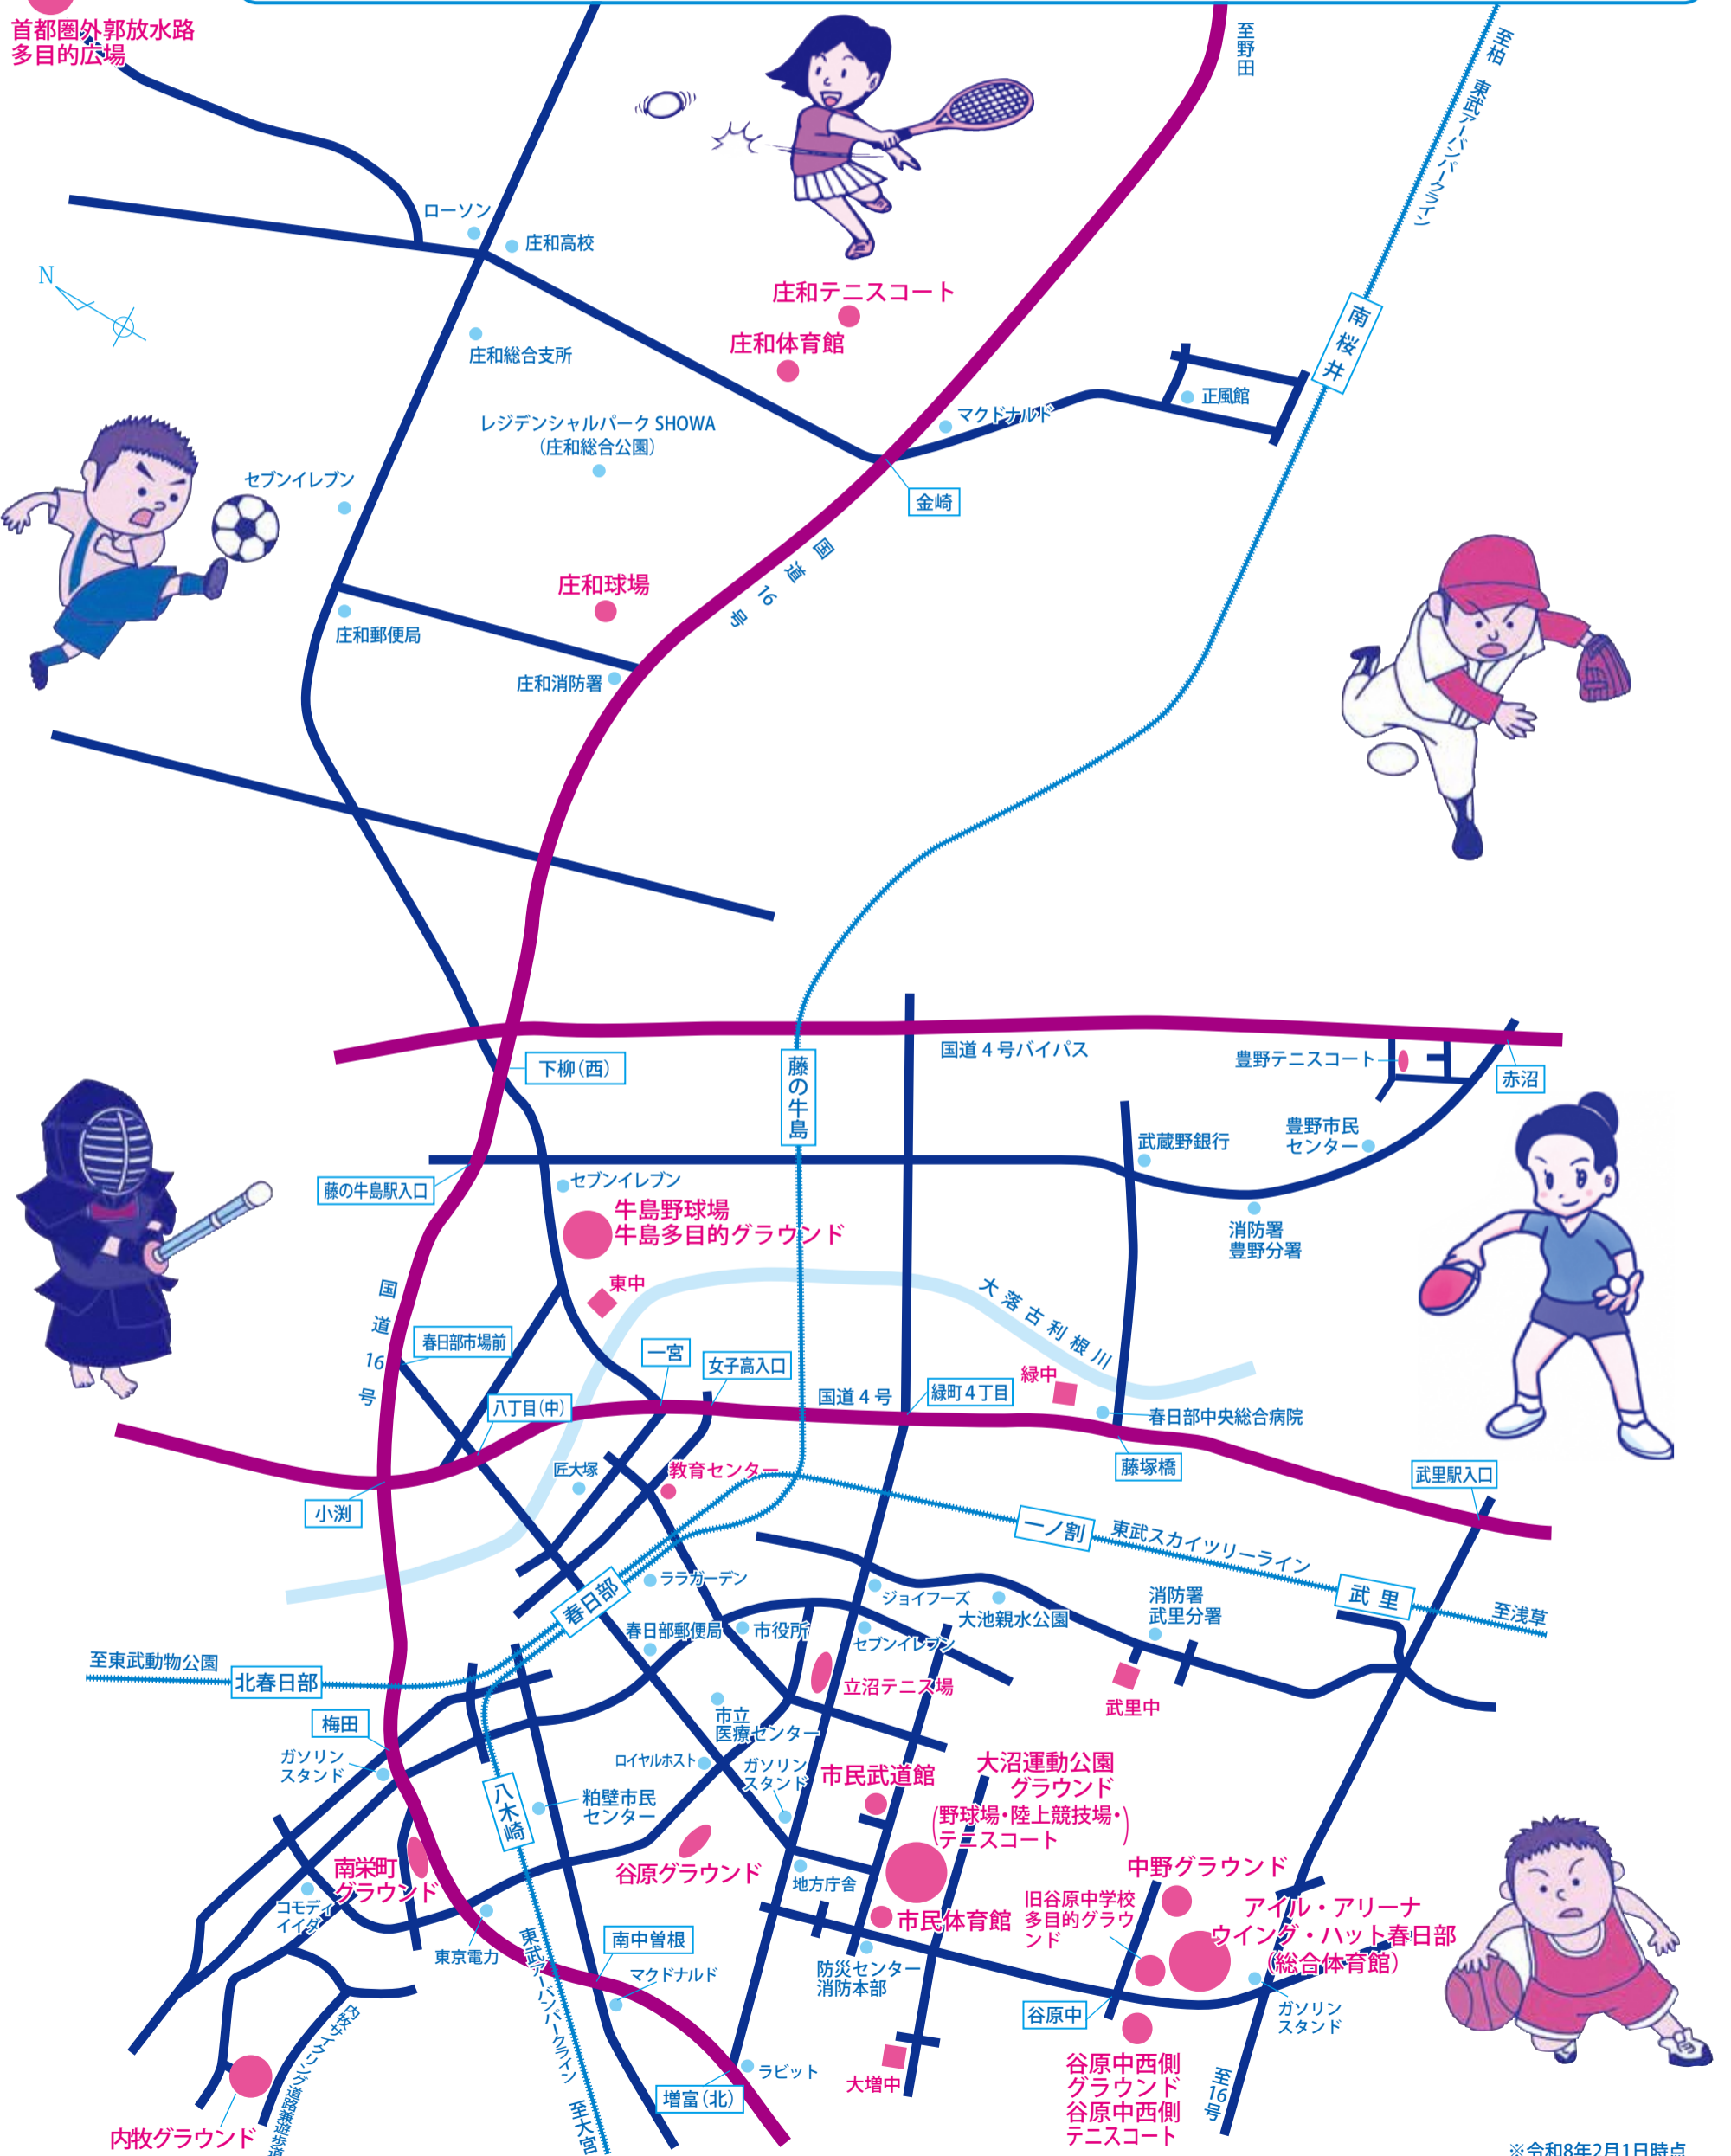

案内図

☆総合体育館までの交通機関

- ■東武スカイツリーライン・東武アーバンパークライン「春日部駅」西口
  →①朝日バス ウイング・ハット春日部行き(約20分)「ウイング・ハット春日部」下車
- ■東武アーバンパークライン「豊春駅」東口
  →市コミュニティバス(春バス) 武里駅～豊春駅ルート(約20分)
  「ウイング・ハット春日部」下車
  発車時刻 9:00 12:46 16:16(日曜日と12月29日～1月3日は運休)
- ■東武スカイツリーライン「武里駅」西口下車
  →朝日バス「団地入口」バス停まで徒歩約5分→ウイング・ハット春日部行き(約9分)
  「ウイング・ハット春日部」下車
- ■東武スカイツリーライン「せんげん台駅」西口
  →朝日バス ウイング・ハット春日部行き(約15分)「ウイング・ハット春日部」下車

☆大沼運動公園までの交通機関

- ■東武スカイツリーライン・東武アーバンパークライン「春日部駅」西口
  →①徒歩約25分
  →②朝日バス かすかば温泉行き、ウイング・ハット春日部行き(約6分)「大沼公園」下車

☆庄和体育館までの交通機関

- ■東武アーバンパークライン「南桜井駅」北口
  →①徒歩約20分
  →②市コミュニティバス(春バス) 庄和地区ルート(約6分)「総合支所入口」下車
  発車時刻 7:27 15:50(日曜日と12月29日～1月3日は運休)
- →③市コミュニティバス(春バス) 庄和地区ルート(約15分)「庄和総合支所」下車
  徒歩約5分
  発車時刻 7:57 9:32 11:27 12:42 14:42 16:20 18:19 19:44
  (日曜日と12月29日～1月3日は運休)
- ■東武スカイツリーライン・東武アーバンパークライン「春日部駅」東口
  →①朝日バス 関宿中央ターミナル行き・関宿はやま工業団地行き(約20分)「辻橋」
  下車徒歩約15分
  →②朝日バス 関宿中央ターミナル行き(庄和総合支所経由)・庄和総合支所行き
  (約25分)「庄和総合支所」下車徒歩約5分

令和8年2月1日時点

首都圏外郭放水路
多目的広場

※令和8年2月1日時点