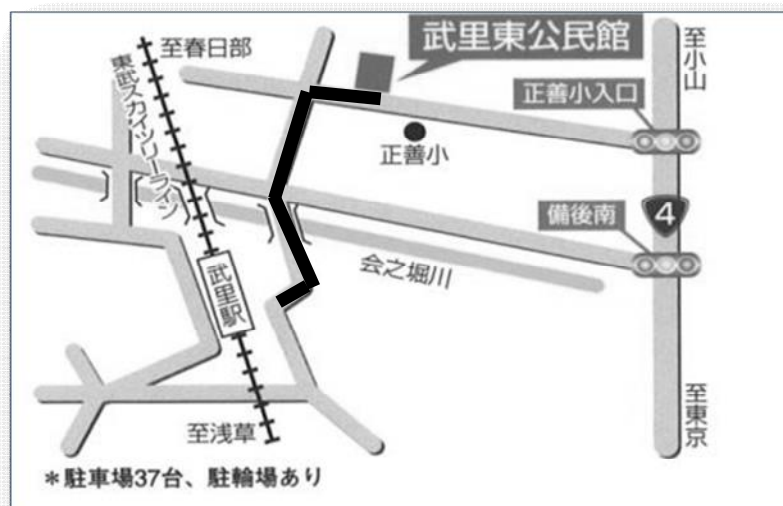

# 武里東公民館利用クラブ・サークル

令和8年6月1日現在

運動系サークル				
団体名称 (ふりがな)	活動内容	活動予定日	活動予定時間	入会条件
T.Shine (ていーしゃいん)	ダンス	不定期		
ピンコロ健康社交ダンス (ぴんころけんこうしゃこうだんす)	社交ダンス	毎週木曜日	13:00～16:00	
春日部藤フォークダンスクラブ (かすかべふじふおーくだんすくらぶ)	フォークダンス	毎週金曜日	13:00～15:00	
日本3B体操協会 (にほんさんびーたいそうきょうかい)	3B体操	第1・3木曜日	14:00～16:00	女性
3B健康体操 (さんびーけんこうたいそう)	3B体操	毎週水曜日	9:00～11:00	女性
真美フレッシュダンス (しんびふれっしゅだんす)	ストレッチ体操 (ストレッチ・ダンス)	毎週土曜日	10:00～11:30	
フレッシュダンス (ふれっしゅだんす)	ストレッチ体操 (ストレッチ・ダンス)	毎週水曜日	11:00～12:30	
自彊術クラブ (じきょうじゅつくらぶ)	自彊術	毎週火曜日	13:15～14:45	
ヨガクラブ (よがくらぶ)	ヨガ	毎週水曜日	14:00～16:00	女性
ビスケットの会 (びすけっとのかい)	グラウンドゴルフ	毎週月・水・土曜日	8:30～11:00	

## 文化系サークル

団体名称 (ふりがな)	活動内容	活動予定日	活動予定時間	入会条件
新婦人フラワーアレンジメント小組 (しんふじんふらわーあれんじめんとこぐみ)	フラワーアレンジメント	第4土曜日	10:00～12:00	女性
現代水墨画会 (げんだいすいぼくがかい)	水墨画	第1金曜日	13:00～15:00	
新婦人絵手紙小組 (しんふじんえてがみこぐみ)	絵手紙・はがき絵	第1・3木曜日	13:00～15:00	女性
ネオステンド・アート (ねおすてんど あーと)	ガラス工芸	第2・4水曜日	10:00～12:00	
コーラル・クローバー (こーらる・くろーばー)	合唱・コーラス	毎週金曜日	9:00～12:00	女性
恵友会 (けいゆうかい)	民謡	第1・3木曜日	14:00～18:00	
山桐会 (さんとうかい)	民謡・三味線	月2回 不定期	13:00～16:00	
囲碁クラブ (いごくらぶ)	囲碁	毎週日曜日	8:30～12:00	
春日部ウォーハンマー会 (かすかべウォーハンマーかい)	ボードゲーム	第4日曜日 不定期	11:00～19:00	
美楽生クラブ (みらいくらぶ)	健康・メイク	不定期		美や健康に興味の有る方
アンサンブル (あんさんぶる)	手話ダンス	不定期		